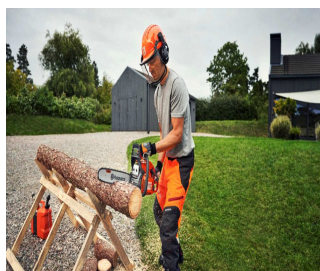

445

motoseghe — Husqvarna

Categoria	motoseghe
Marca	Husqvarna
Alimentazione	Scoppio
Livello	Semi-pro

Prezzi

Prezzo listino:	EUR 559,00
Prezzo scontato:	EUR 469,00

Descrizione

motosega uso privato
45,7 cc. 2,1 kW - 2,8 hp
4,9 Kg. (solo motore)
lama e catena 325\ 38-40 cm. vel.17,3 m/sec.