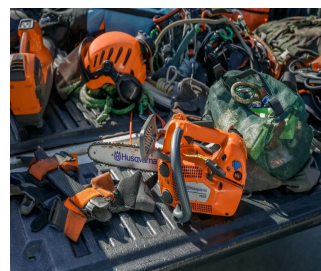

T525

motoseghe — Husqvarna

Categoria	motoseghe
Marca	Husqvarna
Alimentazione	Scoppio
Livello	Professionale

Prezzi

Prezzo listino:	EUR 570,00
Prezzo scontato:	EUR 429,00

Descrizione

L'Husqvarna T525 è una motosega professionale da potatura, rinomata per essere il modello più compatto e leggero della gamma Husqvarna, ideale per lavori di potatura e sramatura intensiva.

Motosega da potatura

Motore 27 cc. 1,1 kW 1,4 H

Peso 2,7 Kg. (solo motore)

versione T525 catena 3/8" Lp. 25 cm.

versione T525SP catena 3/8" Lp. 25 cm. +€10

versione T525C catena carving 1/4" Lp. 25 cm. +€20