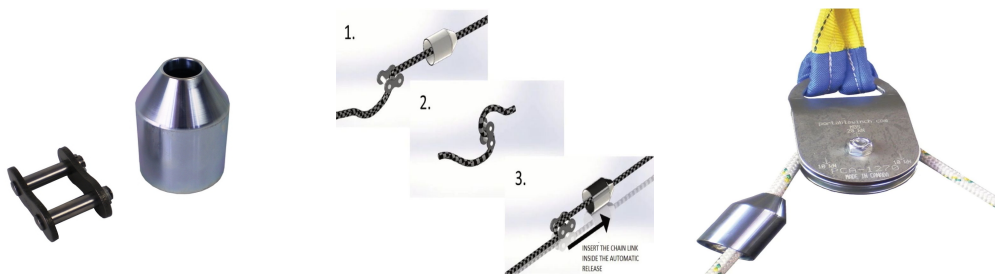

PCA 1291

verricelli — Thor

Categoria

verricelli

Marca

Thor

Descrizione

cono di sgancio Thor PCA1291
(accessorio per carrucola laterale Thor PCA1270)
per funi in poliestere