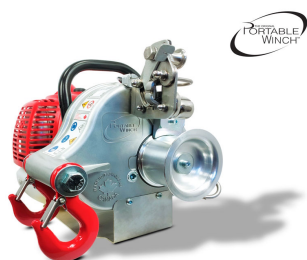

## PCW 4500

verricelli — Thor

---

<b>Categoria</b>	verricelli
<b>Marca</b>	Thor
<b>Alimentazione</b>	Scoppio

### Descrizione

---

motore 2 tempi Maruyama CER500 50cc.

forza di tiro 1000 Kg.

velocità 15 metri al minuto

peso 12 Kg.

---

**Bozzetta Andrea & C. Snc. Via Degli Artigiani, 7 38033 Cavalese (TN)- Tel +39 0462.340251**