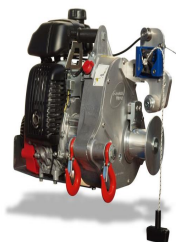

## PCH 1000

verricelli — Thor

---

<b>Categoria</b>	verricelli
<b>Marca</b>	Thor
<b>Alimentazione</b>	Scoppio

### Descrizione

---

motore 4 tempi Honda GXH50 50cc.

forza di tiro 1000 Kg.

velocità 12 metri al minuto

peso 16 Kg.

---

**Bozzetta Andrea & C. Snc. Via Degli Artigiani, 7 38033 Cavalese (TN)- Tel +39 0462.340251**