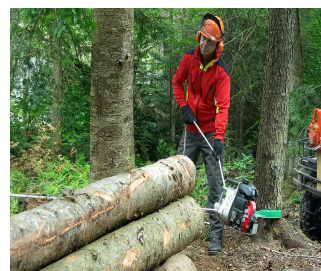

PCW 5000

verricelli — Thor

Categoria	verricelli
Marca	Thor
Alimentazione	Scoppio

Prezzi

Prezzo listino: **EUR 2.170,00**

Descrizione

motore 4 tempi Honda GXH50 50cc.

forza di tiro 1000 Kg.