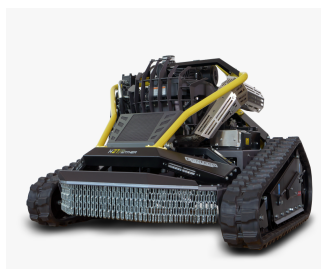

Radiocomandato Ecotech H27 PANTHER

Trince-e-Falciatutto — Ecotech

Categoria	Trince-e-Falciatutto
------------------	----------------------

Marca	Ecotech
--------------	---------

Descrizione

Macchina radiocomandata cingolata progettata per lo sfalcio in condizioni estreme; piatto di taglio ventrale da 100 cm per la massima compattezza e agilità. E' dotata di un sistema brevettato che impedisce la fuoriuscita dei cingoli e monta il nuovissimo motore Honda iGXV800 26 CV ad iniezione elettronica. Modello di design comunitario depositato.