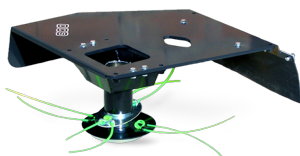

Ecotech ML60 SWING

Trince-e-Falciatutto — Ecotech

Categoria

Trince-e-Falciatutto

Marca

Ecotech

Prezzi

Prezzo listino:

EUR 2.691,00

Descrizione

Rasaerba con accessori intercambiabili trazionato per pendenze, sistema oscillante SWING SYSTEM brevettato a 7 posizioni, con variatore di velocità, trasmissione in bagno d'olio, freno di stazionamento automatico, ruote uncinato in acciaio da 13 pollici per lavorare su forti pendenze, arresto lame con frizione, attacco rapido per cambio accessori. (Nella foto a lato, la macchina monta l'applicazione TRT). Disponibile con 2 motorizzazioni: motore Honda GCV 200 o motore Honda GXV 160.