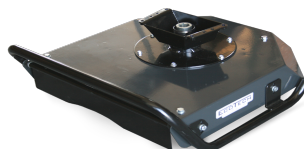

Ecotech ML60 SWING

Trince-e-Falciatutto — Ecotech

Categoria

Trince-e-Falciatutto

Marca

Ecotech

Prezzi

Prezzo listino:

EUR 2.691,00

Descrizione

Rasaerba con accessori intercambiabili trazionato per pendenze, sistema oscillante SWING SYSTEM brevettato a 7 posizioni, con variatore di velocità, trasmissione in bagno d'olio, freno di stazionamento automatico, ruote uncinato in acciaio da 13 pollici per lavorare su forti pendenze, arresto lame con frizione, attacco rapido per cambio accessori. (Nella foto a lato, la macchina monta l'applicazione TRT). Disponibile con 2 motorizzazioni: motore Honda GCV 200 o motore Honda GXV 160.