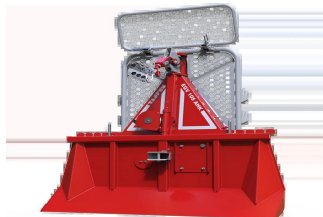

## EGV 105 AHK

verricelli — Tajfun

---

<b>Categoria</b>	verricelli
------------------	------------

<b>Marca</b>	Tajfun
--------------	--------

### Descrizione

---

Tajfun EGV105AHK-SG comandi elettroidraulici + svolgifune €18270

Tajfun EGV105AHK-SG-PRO (scudo 230cm.) comandi elettroidraulici + svolgifune €19490

(con possibilità di aggiungere radiocomando)

Forza di trazione: 10000 Kg

Velocità della fune 0,49 - 1,06 metri al secondo

Lunghezza massima della fune: Ø 13 / 160 metri

Potenza del trattore richiesta: 108-200 Hp

---

**Bozzetta Andrea & C. Snc. Via Degli Artigiani, 7 38033 Cavalese (TN)- Tel +39 0462.340251**