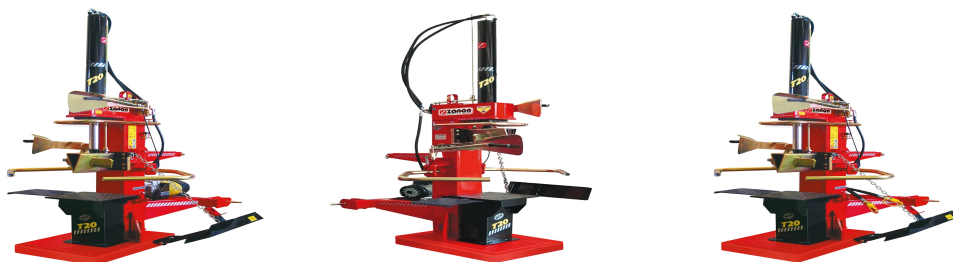

SVE 20

Spaccalegna — Zanon

Categoria	Spaccalegna
------------------	-------------

Marca	Zanon
--------------	-------

Descrizione

spaccalegna professionale Made in Italy
SVE20 motore elettrico 380 volt 8,5 Hp.
SVI20 innesti idraulici attacco trattore
SVT20 cardano attacco trattore
potenza 20 tonnellate
apertura 110 cm. piano mobile