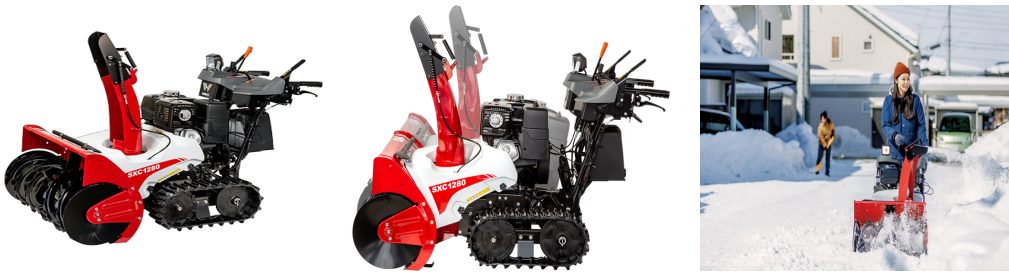

Wado SX C1280EY

spazzaneve — Wado

Categoria	spazzaneve
Marca	Wado
Alimentazione	Scoppio

Prezzi

Prezzo listino: **EUR 11.468,00**

Descrizione

motore Yamaha MX400 14 Hp. (9,4kW/12,8Hp)
peso 183 Kg. avviamento elettrico con faro di serie
camino con rotazione elettrica
fresa 81 cm. massima rimozione neve 20 m - 80 ton/h
trazione cingoli - avanzamento idrostatico con comandi di sterzo elettrici
prezzo consigliato € 11468,00