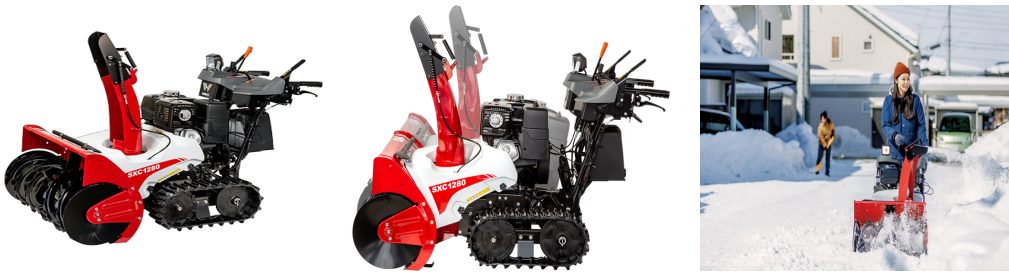

Wado SX C1280E

spazzaneve — Wado

Categoria	spazzaneve
Marca	Wado
Alimentazione	Scoppio

Prezzi

Prezzo listino: **EUR 9.638,00**

Descrizione

motore Honda GX390 13 Hp. (8,7kW/11,8Hp)
peso 183 Kg. avviamento elettrico con faro di serie
camino con rotazione elettrica
fresa 81 cm. massima rimozione neve 17 m - 65 ton/h
trazione cingoli - avanzamento idrostatico con comandi di sterzo elettrici
prezzo consigliato € 9638,00