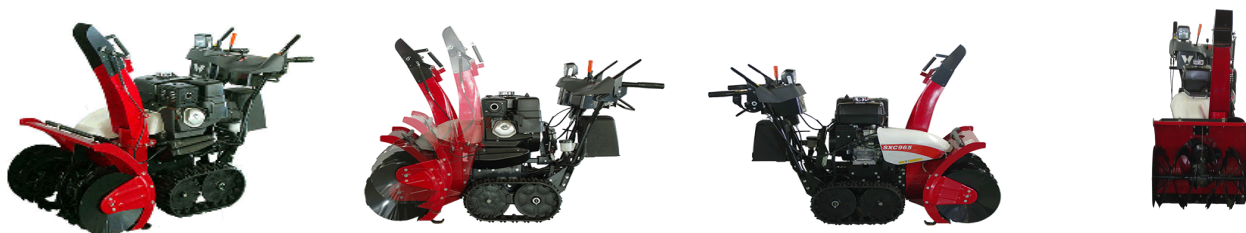

Wado SX C 965E

spazzaneve — Wado

Categoria	spazzaneve
Marca	Wado
Alimentazione	Scoppio

Prezzi

Prezzo listino: **EUR 8.113,00**

Descrizione

motore Honda GX270 9 Hp. (6,3kW/8,6Hp)
peso 151 Kg. avviamento elettrico con faro di serie
camino con rotazione elettrica
fresa 68 cm. massima rimozione neve 15m - 50 ton/h
trazione cingoli - avanzamento idrostatico