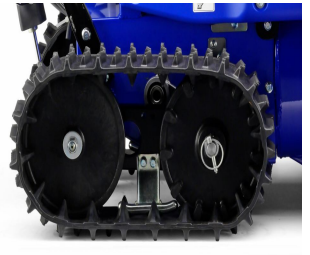

## Yamaha YT660

spazzaneve — Yamaha

|                      |            |
|----------------------|------------|
| <b>Categoria</b>     | spazzaneve |
| <b>Marca</b>         | Yamaha     |
| <b>Alimentazione</b> | Scoppio    |

### Descrizione

Spazzaneve motore 4 tempi Yamaha MX200 192 cc. 6,5 Hp.  
peso 102 Kg. avviamento manuale + elettrico - faro

Camino con rivestimento plastico e rotazione elettrica  
fresa 61,5 cm. mass. rimozione neve 15m 35 tonn/h